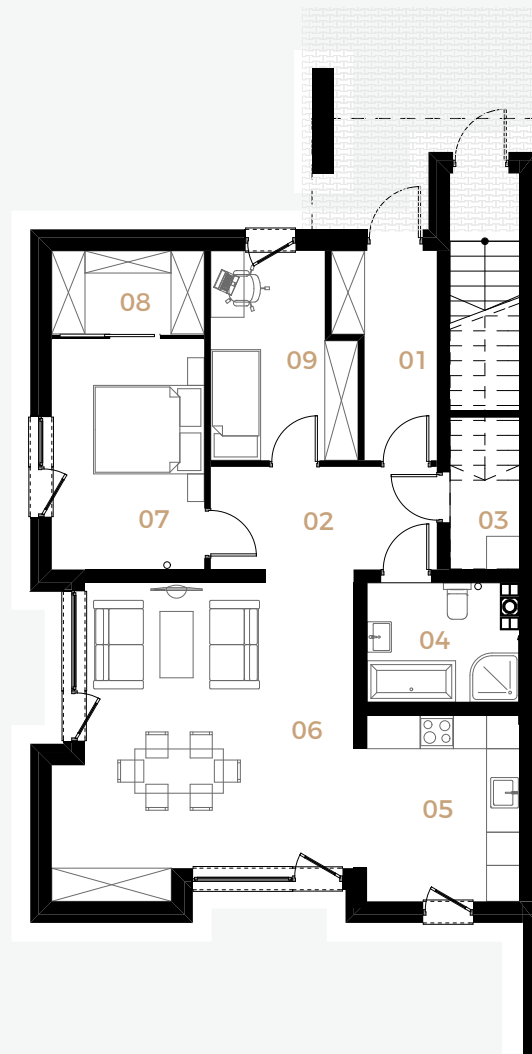

ESENCJA TO

— *Esencja domu w Twoim mieszkaniu* —

17

PÓŁNOC

ZACHÓD

WSCHÓD

POŁUDNIE

BUDYNEK 9 PARTER MIESZKANIE 17

ESENCJA TO
— Esencja domu w Twoim mieszkaniu —

POWIERZCHNIA 85,08

1	WIATROŁAP	5,84
2	KLATKA SCHODOWA	7,58
3	KOMUNIKACJA_1	3,66
4	KOMUNIKACJA_2	5,65
5	POM. GOSPODARCZE	9,79
6	SCHOWEK	27,87
7	POKÓJ DZIENNY Z JADALNIĄ	11,45
8	ŁAZIENKA SYPIALNIA	4,15
9	POKÓJ	9,09
10	TARAS	4,59