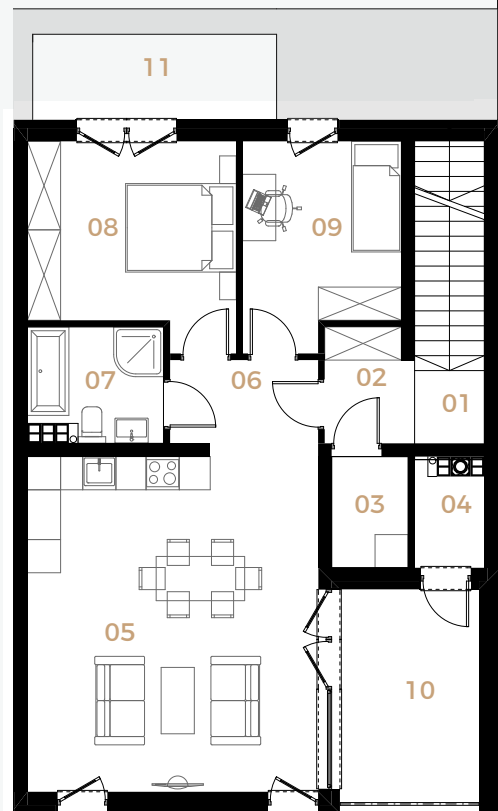

ESENCJA TO

— *Esencja domu w Twoim mieszkaniu* —

16

PÓŁNOC

ZACHÓD

WSCHÓD

POŁUDNIE

BUDYNEK 8 PIĘTRO 1 MIESZKANIE 16

ESENCJA TO
— Esencja domu w Twoim mieszkaniu —

POWIERZCHNIA **81,20**

1	WIATROŁAP	4,59
2	KLATKA SCHODOWA	4,06
3	KOMUNIKACJA	3,27
4	POM. GOSPODARCZE	2,78
5	SCHOWEK	2,21
6	ANEKS KUCHENNY, POKÓJ DZIENNY Z JADALNIĄ	32,33
7	KOMUNIKACJA	4,03
8	ŁAZIENKA	4,91
9	SYPIALNIA	12,93
10	POKÓJ_1	10,09
11	TARAS	10,19