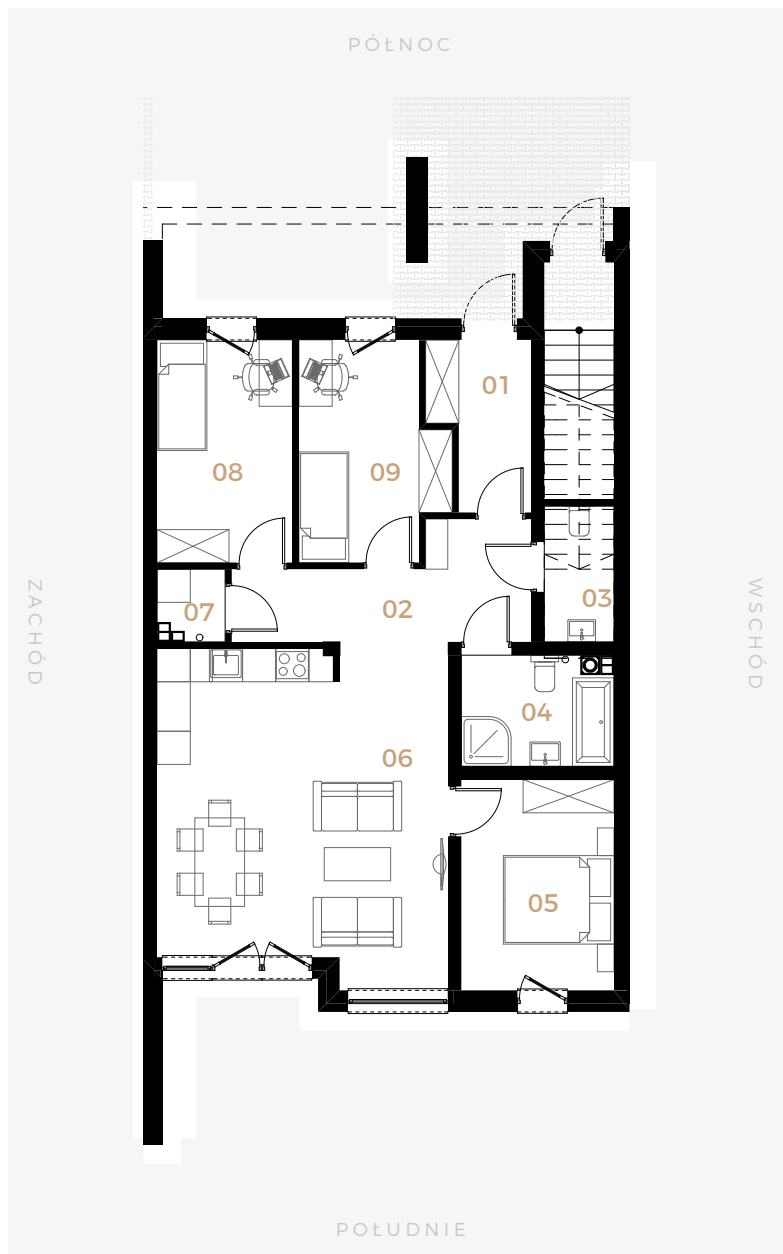

ESENCJA TO

— *Esencja domu w Twoim mieszkaniu* —

15

BUDYNEK 8
PARTER
MIESZKANIE 15

ESENCJA TO
— Esencja domu w Twoim mieszkaniu —

POWIERZCHNIA 84,37

1	WIATROŁAP	4,97
2	KOMUNIKACJA	8,84
3	POM. GOSPODARCZE	3,09
4	ŁAZIENKA	5,33
5	KUCHNIA	10,52
6	POKÓJ DZIENNY Z JADALNIĄ	30,67
7	SYPIALNIA	1,48
8	GARDEROBA	9,84
9	POKÓJ	9,63
10	TARAS	4,59