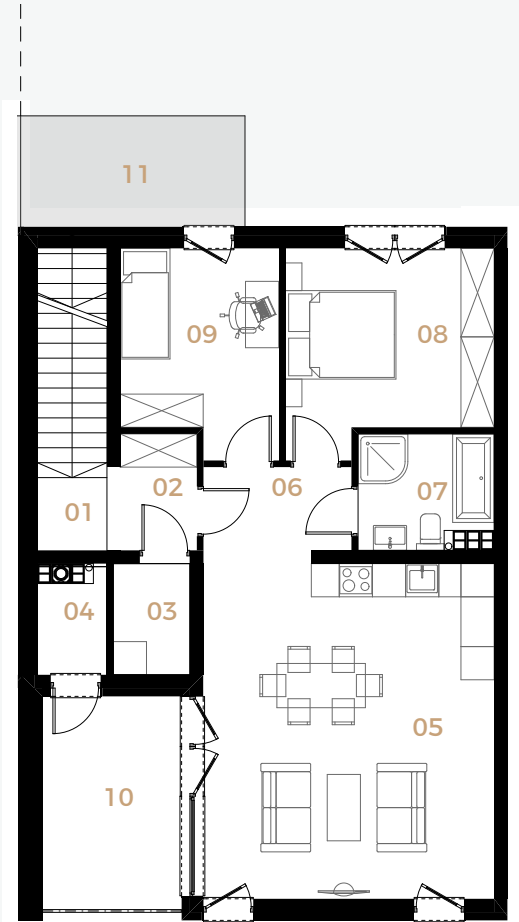

ESENCJA TO

— *Esencja domu w Twoim mieszkaniu* —

14

PÓŁNOC

ZACHÓD

WSCHÓD

POŁUDNIE

BUDYNEK 7
PIĘTRO 1
MIESZKANIE 14

ESENCJA TO
— *Esencja domu w Twoim mieszkaniu* —

POWIERZCHNIA 81,20

1	WIATROŁAP	4,59
2	KLATKA SCHODOWA	4,06
3	KOMUNIKACJA	3,27
4	POM. GOSPODARCZE	2,78
5	SCHOWEK	2,21
6	ANEKS KUCHENNY, POKÓJ DZIENNY Z JADALNIĄ	32,33
7	KOMUNIKACJA	4,03
8	ŁAZIENKA	4,91
9	SYPIALNIA	12,93
10	POKÓJ_1	10,09
11	TARAS	10,19