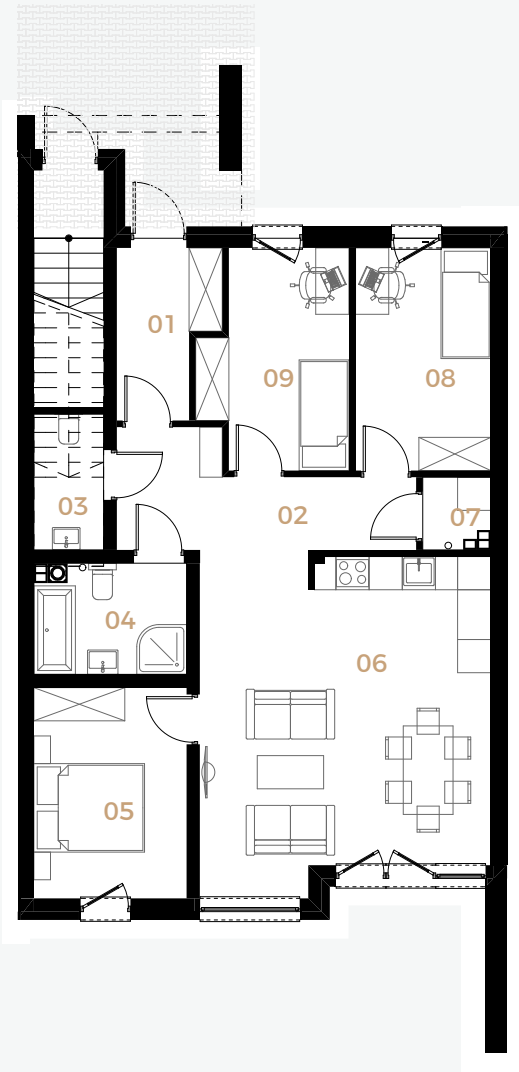

ESENCJA TO

— *Esencja domu w Twoim mieszkaniu* —

13

PÓŁNOC

ZACHÓD

WSCHÓD

POŁUDNIE

BUDYNEK 7
PARTER
MIESZKANIE 13

ESENCJATO
— *Esencja domu w Twoim mieszkaniu* —

POWIERZCHNIA 84,37

1	WIATROŁAP	4,97
2	KOMUNIKACJA	8,84
3	POM. GOSPODARCZE	3,09
4	ŁAZIENKA	5,33
5	KUCHNIA	10,52
6	POKÓJ DZIENNY Z JADALNIĄ	30,67
7	SYPIALNIA	1,48
8	GARDEROBA	9,84
9	POKÓJ	9,63
10	TARAS	4,59