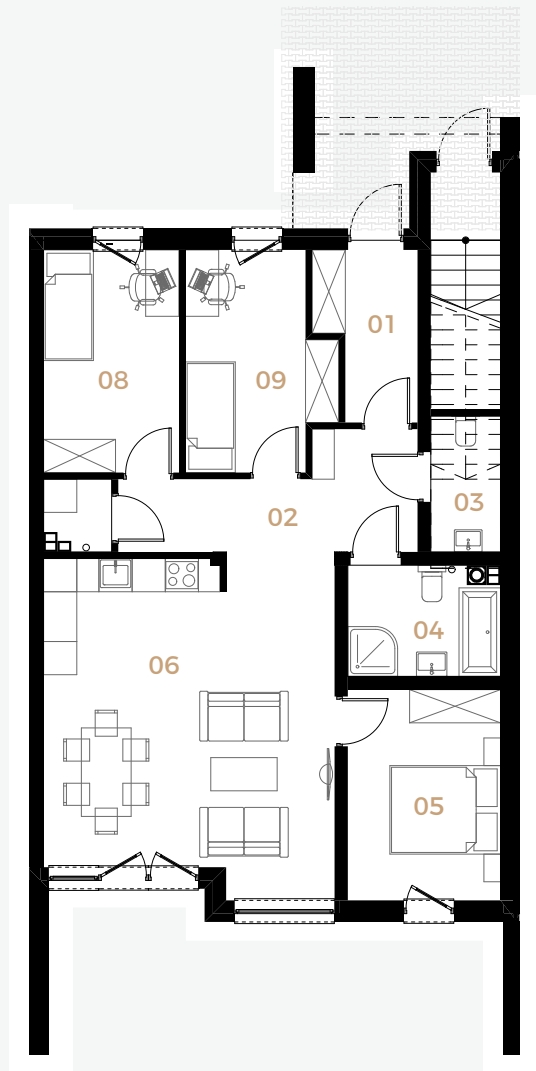

ESENCJA TO

— *Esencja domu w Twoim mieszkaniu* —

11

PÓŁNOC

POŁUDNIE

BUDYNEK 6 PARTER MIESZKANIE 11

POWIERZCHNIA 84,37

1	WIATROŁAP	4,97
2	KOMUNIKACJA	8,84
3	POM. GOSPODARCZE	3,09
4	ŁAZIENKA	5,33
5	KUCHNIA	10,52
6	POKÓJ DZIENNY Z JADALNIĄ	30,67
7	SYPIALNIA	1,48
8	GARDEROBA	9,84
9	POKÓJ	9,63
10	TARAS	4,59