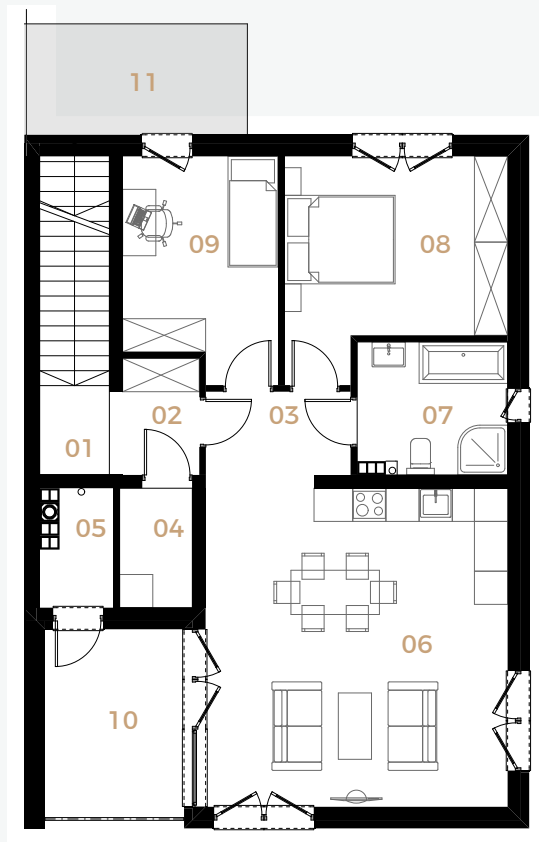

# ESENCJA TO

— *Esencja domu w Twoim mieszkaniu* —

10

PÓŁNOC

POŁUDNIE

## BUDYNEK 5 PIĘTRO 1 MIESZKANIE 10

**ESENCJA TO**  
— Esencja domu w Twoim mieszkaniu —

**POWIERZCHNIA 84,69**

1	WIATROŁAP	4,59
2	KLATKA SCHODOWA	4,43
3	KOMUNIKACJA_1	3,27
4	KOMUNIKACJA_2	3,94
5	POM. GOSPODARCZE	2,84
6	SCHOWEK	2,46
7	POKÓJ DZIENNY Z JADALNIĄ	31,92
8	ŁAZIENKA SYPIALNIA	6,41
9	SYPIALNIA	14,13
10	POKÓJ	10,70
11	TARAS	9,05